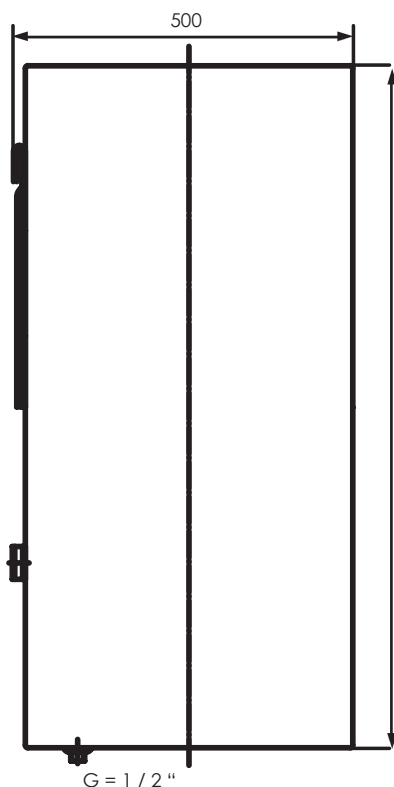

Смарт контрол - плосък водонагревател ECO CLEVER

Austria Email: опит и най-нови технологии. Това са компактни уреди с оптимално съотношение между цена и качество. Те са проектирани с помощта на най-новите технологии в областта на енергийната консумация, експлоатационната безопасност, защитата срещу корозия, дизайна, функционалността и грижата за околната среда.

- Висококачествен стоманен нагревател с мощност 2000 W;
- Допълнителна защита срещу корозия, дължаща се на по-големия магнезиев анод (с дебелина до 33мм и дължина до 600мм)
- Значително по-зълги интервали между сервисните обслужвания - ние сменяме Вашия магнезиев анод на 4-та година и така може да се насладите спокойно на Вашия уред;
- 8 години гаранция на водосъдържателя и 2 години гаранция на ел. частта;
- Полиуретенова изолационна пяна, директно разпенена между казана и вътрешния корпус на бойлера, в резултат на което няма загуби и изолацията запазва ефективността си.
- Проектирани така, че да пестят място - регулируема система за окачване (50 - 200 l), за да разреши всички проблеми при смяна на стар уред и при различните капацитети; Закрепващите стойки са съвместими с всички продукти на българския пазар.
- Емайлиран водосъдържател от висококачествена въглеродна стомана с дебелина до 3мм и емайлово покритие с високо съдържание на кварц
- Управление, което включва система за температурен контрол (до 75°C) с капиларен температурен регулатор за точно отчитане и защитен ограничител на температурата;
- Спестява до 14.8% електроенергия (в зависимост потребителските навици);
- Нагажда се към Вашите навици за консумация; Енергоспестяваща настройка ECO; Режим Ваканция; Автоматична защита от легионела; Разпознава грешка при работа на сухо;
- Разпознава грешка в случай на необичайно дълъг период на загреване; Няма нужда от работа на нощна тарифа, благодарение на интелигентното управление на електроенергия;
- Максимално работно налягане 6 бара;
- Размер на тръбите G=1/2"
- Разстояние между планките за закачане: 350мм

Модел	Размери ш/в/д (mm)	Тегло нето (кг)	Обем (l)	Мощност на нагревателя (W)	Топлинни загуби (kWh/24h)	Време на загреване (h, ΔT=50°C)	Годишен разход на енергия (kWh)	Товаров профил	Енергиен клас	Цена (с ДДС)
Eco Clever 80	480 / 751 / 500	40	80	2000	0.95	2 - 3	1316	M	B	999.00
Eco Clever 100	480 / 884 / 500	46	100	2000	1.08	2 - 3	1347	M	B	1099.00
Eco Clever 120	480 / 1019 / 500	52	120	2000	1.23	2 - 3	1366	M	B	1299.00
Eco Clever 150	480 / 1219 / 500	60	150	2000	1.45	2 - 3	1352	M	B	1399.00