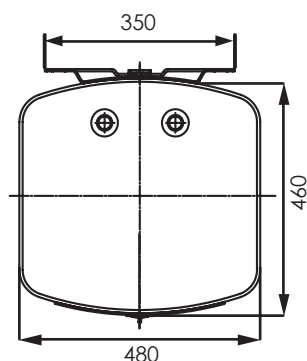

Смарт контрол - плосък водонагревател ECO CLEVER

Austria Email: опит и най-нови технологии. Това са компактни уреди с оптимално съотношение между цена и качество. Те са проектирани с помощта на най-новите технологии в областта на енергийната консумация, експлоатационната безопасност, защитата срещу корозия, дизайна, функционалността и грижата за околната среда.

- Висококачествен стоманен нагревател с мощност 2000 W;
- Допълнителна защита срещу корозия, дължаща се на по-големия магнезиев анод (с дебелина до 33мм и дължина до 600мм)
- Значително по-зълги интервали между сервисните обслужвания - ние сменяме Вашия магнезиев анод на 4-та година и така може да се насладите спокойно на Вашия уред;
- 8 години гаранция на водосъдържателя и 2 години гаранция на ел. частта;
- Полиуретенова изолационна пяна, директно разпенена между казана и вътрешния корпус на бойлера, в резултат на което няма загуби и изолацията запазва ефективността си.
- Проектирани така, че да пестят място - регулируема система за окачване (50 - 200 l), за да разреши всички проблеми при смяна на стар уред и при различните капацитети; Закрепващите стойки са съвместими с всички продукти на българския пазар.
- Емайлиран водосъдържател от висококачествена въглеродна стомана с дебелина до 3мм и емайлово покритие с високо съдържание на кварц
- Управление, което включва система за температурен контрол (до 75°C) с капиларен температурен регулатор за точно отчитане и защитен ограничител на температурата;
- Спестява до 14.8% електроенергия (в зависимост потребителските навици);
- Нагажда се към Вашите навици за консумация; Енергоспестяваща настройка ECO; Режим Ваканция; Автоматична защита от легионела; Разпознава грешка при работа на сухо;
- Разпознава грешка в случай на необичайно дълъг период на загреване; Няма нужда от работа на нощна тарифа, благодарение на интелигентното управление на електроенергия;
- Максимално работно налягане 6 бара;
- Размер на тръбите G=1/2"
- Разстояние между планките за закачане: 350мм

Модел	Размери ш/в/д (mm)	Тегло нето (кг)	Обем (l)	Мощност на нагревателя (W)	Топлинни загуби (kWh/24h)	Време на загреване (h, ΔT=50°C)	Годишен разход на енергия (kWh)	Товаров профил	Енергиен клас	Цена (с ДДС)
Eco Clever 80	480 / 751 / 500	40	80	2000	0.95	2 - 3	1316	M	B	999.00
Eco Clever 100	480 / 884 / 500	46	100	2000	1.08	2 - 3	1347	M	B	1099.00
Eco Clever 120	480 / 1019 / 500	52	120	2000	1.23	2 - 3	1366	M	B	1299.00
Eco Clever 150	480 / 1219 / 500	60	150	2000	1.45	2 - 3	1352	M	B	1399.00