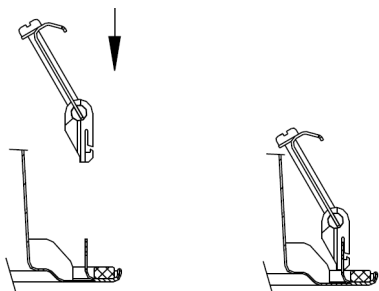

чертеж 1a

чертеж 1b

2) Гуменото уплътнение е самозалепващо. Отстранете защитното фолио от
гуменото уплътнение и го поставете около ръба на мивката. Когато поставяте
уплътнението не го опъвайте, следвайте чертеж 2.

чертеж 2

3) Инсталирайте предоставените придържащи скоби за мивката (отвори
8x6mm) - чертеж 3.

чертеж 3

4) Поставете мивката в дупката на плота и завъртете скобите, за да задържите местоположението, както е показано на чертеж 4. Фиксирайте мивката за плота с винтове.

ВНИМАНИЕ: За да се избегне увреждане на скобите, намалете силата на електрическа отвертка. Завийте почти до край и след това дозавийте с ръчна отвертка, за да закрепите мивката здраво.

В комплекта са включени: