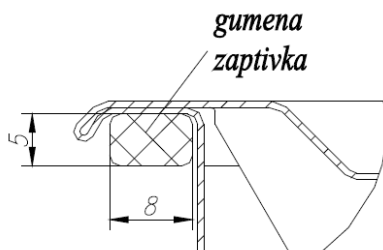

серия NERA

Ние мислим за всичко!

Инструкция за монтаж на мивка «NERA» 790x500

Следвайте последователността на операциите, когато монтирате мивката:
Пробийте и подгответе отвор на плота с размерите и по начина, показан на
чертеж 1a и 1b

чертеж 1a

чертеж 1b

2) Гуменото уплътнение е самозалепващо. Отстранете защитното фолио от
гуменото уплътнение и го поставете около ръба на мивката. Когато поставяте
уплътнението не го опъвайте, следвайте чертеж 2.

чертеж 2

3) Инсталирайте предоставените придържащи скоби за мивката (отвори
8x6mm) - чертеж 3.

чертеж 3

4) Поставете мивката в дупката на плота и завъртете скобите, за да задържите местоположението, както е показано на чертеж 4. Фиксирайте мивката за плота с винтове.