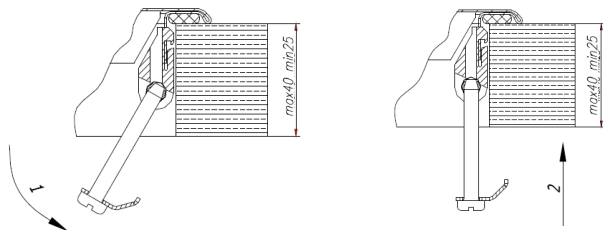

чертеж 1a

чертеж 1b

2) Гуменото уплътнение е самозалепващо. Отстранете защитното фолио от
гуменото уплътнение и го поставете около ръба на мивката. Когато поставяте
уплътнението не го опъвайте, следвайте чертеж 2.

чертеж 2

3) Инсталирайте предоставените придържащи скоби за мивката (отвори
8x6mm) - чертеж 3.

чертеж 3

4) Поставете мивката в дупката на плота и завъртете скобите, за да задържите местоположението, както е показано на чертеж 4. Фиксирайте мивката за плота с винтове.

ВНИМАНИЕ: За да се избегне увреждане на скобите, намалете силата на електрическа отвертка. Завийте почти до край и след това дозавийте с ръчна отвертка, за да закрепите мивката здраво.

В комплекта са включени: