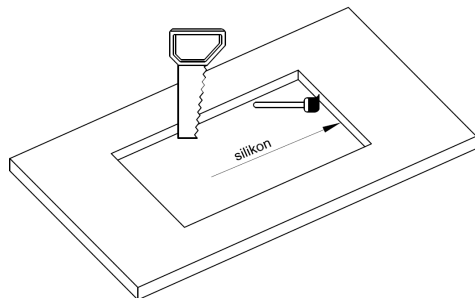

серия NERA

Ние мислим за всичко!

Инструкция за монтаж на мивка «NERA» 790x500

Следвайте последователността на операциите, когато монтирате мивката:
Пробийте и подгответе отвор на плота с размерите и по начина, показан на
чертеж 1a и 1b

чертеж 1a

чертеж 1b

2) Гуменото уплътнение е самозалепващо. Отстранете защитното фолио от
гуменото уплътнение и го поставете около ръба на мивката. Когато поставяте
уплътнението не го опъвайте, следвайте чертеж 2.

чертеж 2

3) Инсталирайте предоставените придържащи скоби за мивката (отвори
8x6mm) - чертеж 3.

чертеж 3

4) Поставете мивката в дупката на плота и завъртете скобите, за да задържите местоположението, както е показано на чертеж 4. Фиксирайте мивката за плота с винтове.