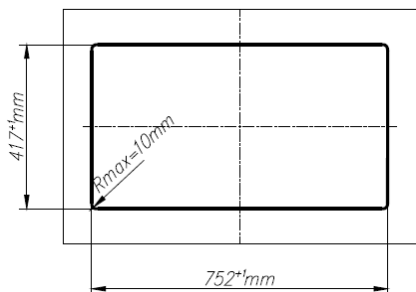

серия NERA

Ние мислим за всичко!

Инструкция за монтаж на мивка «NERA» 790x500

Следвайте последователността на операциите, когато монтирате мивката:
Пробийте и подгответе отвор на плота с размерите и по начина, показан на
чертеж 1a и 1b